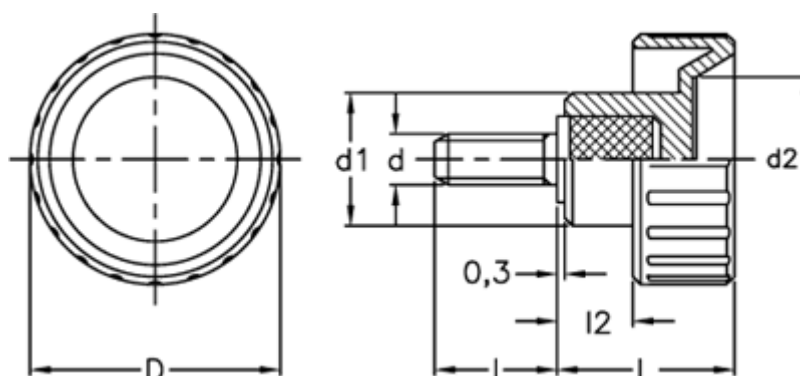

Varenummer: 2302006371
Beskrivelse: E+G Fingerskrue
BT.16 p-M5x10

Mål

$d = 16$
 $d_1 = 11$
 $d_2 = 9$
 $d_6g = M5$
 $l = 10$
 $L = 13.0$
 $l_2 = 5.0$